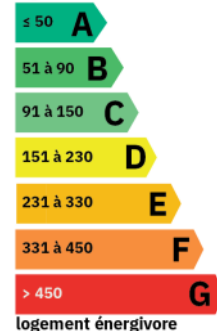

CLASSE ENERGIE ET CLASSE CLIMAT

Consommation énergétique en kWhEP/m².an Emission de gaz à effet de serre en kgeq CO₂/m².an

logement économe