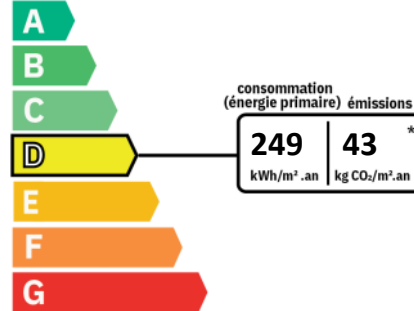

CLASSE ENERGIE ET CLASSE CLIMAT

logement très performant

logement extrêmement consommateur d'énergie

* Dont émissions de gaz à effet de serre

peu d'émissions de CO₂

DISPONIBILITE

Disponible : **22/06/2026**

INFORMATIONS FINANCIERES

Loyer charges comprises : **1 386 €/mois**

Dépôt de garantie : **1 386 €**