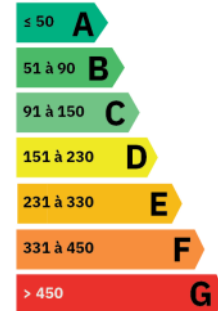

CLASSE ENERGIE ET CLASSE CLIMAT

Consommation énergétique en kWhEP/m².an   Emission de gaz à effet de serre en kgeq CO₂/m².an

logement économe

logement énergivore

faible émission de GES