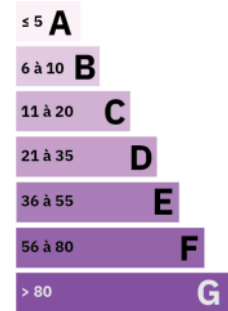

forte émission de GES

226

7

DPE ANCIENNE VERSION

DISPONIBILITE

Disponible : **de suite**

INFORMATIONS FINANCIERES

Loyer charges comprises : **1 100 €/mois**

dont provision de charges : **50 €**

(régularisation annuelle)

Dépôt de garantie : **2 100 €**

Honoraires charge loc. : **886,47 € TTC**